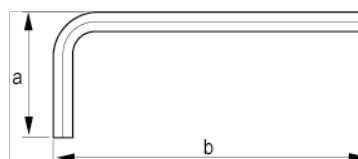

045941

Chave sextavada longa com
acabamento preto 14 mm

DETALHES DO PRODUTO

- Chaves em L com ponta sextavada no sistema métrico
- Chaves longas
- O braço longo proporciona maior transmissão de binário e acessibilidade
- O tratamento de superfície com acabamento oxidado proporciona proteção à superfície; precisão mais alta da ponta
- Aço de alta qualidade, totalmente endurecido
- Tamanho estampado na lâmina para fácil identificação
- ISO 2936
- Embalagem industrial

ATRIBUTOS DO PRODUTO

Produto		a	b	
045941	14 mm	70 mm	294 mm	439 g