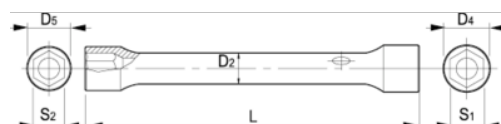

055011

Chave de caixa dupla 6-7 mm

## DETALHES DO PRODUTO

- Chave de caixa de cabeça dupla em tamanhos métricos
- A partir de 16 mm, com furo para localizar o pino
- O perfil de 6 pontos Dynamic-Drive proporciona uma vida útil mais longa aos parafusos e às porcas
- Acabamento: Acabamento cromado mate
- Material: Liga de aço de alto desempenho
- Dureza: 42-48 HRC
- Normas: UNE 16586

## ATRIBUTOS DO PRODUTO

Produto	S1	S2	D4	D5	D2	L	
055011	6 mm	7 mm	10 mm	11 mm	7 mm	103 mm	31 g