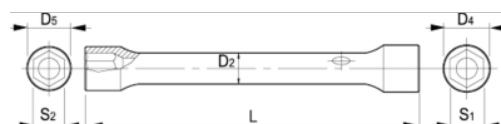

055031

Chave de caixa dupla 8-9 mm

DETALHES DO PRODUTO

- Chave de caixa de cabeça dupla em tamanhos métricos
- A partir de 16 mm, com furo para localizar o pino
- O perfil de 6 pontos Dynamic-Drive proporciona uma vida útil mais longa aos parafusos e às porcas
- Acabamento: Acabamento cromado mate
- Material: Liga de aço de alto desempenho
- Dureza: 42-48 HRC
- Normas: UNE 16586

ATRIBUTOS DO PRODUTO

Produto	S1	S2	D4	D5	D2	L	
055031	8 mm	9 mm	12.5 mm	13.5 mm	9 mm	108 mm	53 g