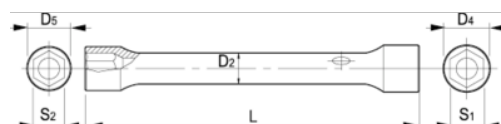

055051

Chave de caixa dupla 10-11 mm

DETALHES DO PRODUTO

- Chave de caixa de cabeça dupla em tamanhos métricos
- A partir de 16 mm, com furo para localizar o pino
- O perfil de 6 pontos Dynamic-Drive proporciona uma vida útil mais longa aos parafusos e às porcas
- Acabamento: Acabamento cromado mate
- Material: Liga de aço de alto desempenho
- Dureza: 42-48 HRC
- Normas: UNE 16586

ATRIBUTOS DO PRODUTO

Produto	S1	S2	D4	D5	D2	L	
055051	10 mm	11 mm	15 mm	16 mm	11 mm	120 mm	78 g