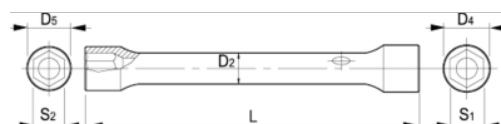

055071

Chave de caixa dupla 12-13 mm

DETALHES DO PRODUTO

- Chave de caixa de cabeça dupla em tamanhos métricos
- A partir de 16 mm, com furo para localizar o pino
- O perfil de 6 pontos Dynamic-Drive proporciona uma vida útil mais longa aos parafusos e às porcas
- Acabamento: Acabamento cromado mate
- Material: Liga de aço de alto desempenho
- Dureza: 42-48 HRC
- Normas: UNE 16586

ATRIBUTOS DO PRODUTO

Produto	S1	S2	D4	D5	D2	L	g
055071	12 mm	13 mm	17 mm	19 mm	13 mm	138 mm	127 g