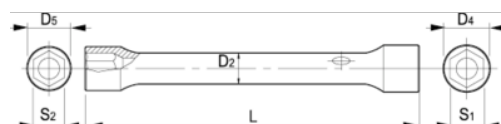

055091

Chave de caixa dupla 14-15 mm

## DETALHES DO PRODUTO

- Chave de caixa de cabeça dupla em tamanhos métricos
- A partir de 16 mm, com furo para localizar o pino
- O perfil de 6 pontos Dynamic-Drive proporciona uma vida útil mais longa aos parafusos e às porcas
- Acabamento: Acabamento cromado mate
- Material: Liga de aço de alto desempenho
- Dureza: 42-48 HRC
- Normas: UNE 16586

## ATRIBUTOS DO PRODUTO

Produto	S1	S2	D4	D5	D2	L	 g
055091	14 mm	15 mm	20 mm	21 mm	14 mm	143 mm	152 g