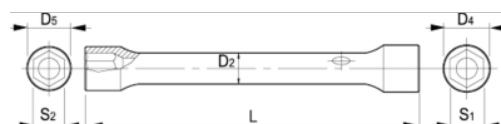

055141

Chave de caixa dupla 18-19 mm

DETALHES DO PRODUTO

- Chave de caixa de cabeça dupla em tamanhos métricos
- A partir de 16 mm, com furo para localizar o pino
- O perfil de 6 pontos Dynamic-Drive proporciona uma vida útil mais longa aos parafusos e às porcas
- Acabamento: Acabamento cromado mate
- Material: Liga de aço de alto desempenho
- Dureza: 42-48 HRC
- Normas: UNE 16586

ATRIBUTOS DO PRODUTO

Produto	S1	S2	D4	D5	D2	L	g
055141	18 mm	19 mm	25 mm	26 mm	18 mm	163 mm	235 g