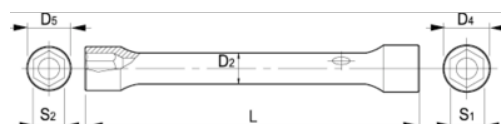

055171

Chave de caixa dupla 20-22 mm

DETALHES DO PRODUTO

- Chave de caixa de cabeça dupla em tamanhos métricos
- A partir de 16 mm, com furo para localizar o pino
- O perfil de 6 pontos Dynamic-Drive proporciona uma vida útil mais longa aos parafusos e às porcas
- Acabamento: Acabamento cromado mate
- Material: Liga de aço de alto desempenho
- Dureza: 42-48 HRC
- Normas: UNE 16586

ATRIBUTOS DO PRODUTO

Produto	S1	S2	D4	D5	D2	L	g
055171	20 mm	22 mm	28 mm	30 mm	20 mm	173 mm	312 g