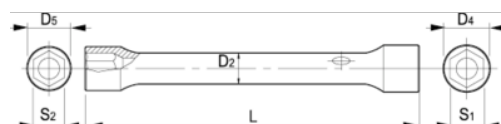

055181

Chave de caixa dupla 21-23 mm

DETALHES DO PRODUTO

- Chave de caixa de cabeça dupla em tamanhos métricos
- A partir de 16 mm, com furo para localizar o pino
- O perfil de 6 pontos Dynamic-Drive proporciona uma vida útil mais longa aos parafusos e às porcas
- Acabamento: Acabamento cromado mate
- Material: Liga de aço de alto desempenho
- Dureza: 42-48 HRC
- Normas: UNE 16586

ATRIBUTOS DO PRODUTO

Produto	S1	S2	D4	D5	D2	L	g
055181	21 mm	23 mm	29 mm	31 mm	21 mm	183 mm	359 g