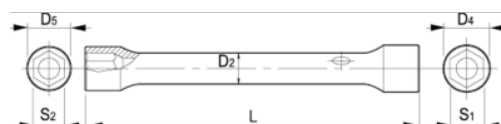

055201

Chave de caixa dupla 24-26 mm

DETALHES DO PRODUTO

- Chave de caixa de cabeça dupla em tamanhos métricos
- A partir de 16 mm, com furo para localizar o pino
- O perfil de 6 pontos Dynamic-Drive proporciona uma vida útil mais longa aos parafusos e às porcas
- Acabamento: Acabamento cromado mate
- Material: Liga de aço de alto desempenho
- Dureza: 42-48 HRC
- Normas: UNE 16586

ATRIBUTOS DO PRODUTO

Produto	S1	S2	D4	D5	D2	L	
055201	24 mm	26 mm	33 mm	35 mm	24 mm	193 mm	438 g