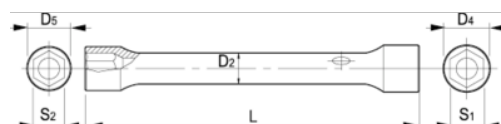

055211

Chave de caixa dupla 24-27 mm

## DETALHES DO PRODUTO

- Chave de caixa de cabeça dupla em tamanhos métricos
- A partir de 16 mm, com furo para localizar o pino
- O perfil de 6 pontos Dynamic-Drive proporciona uma vida útil mais longa aos parafusos e às porcas
- Acabamento: Acabamento cromado mate
- Material: Liga de aço de alto desempenho
- Dureza: 42-48 HRc
- Normas: UNE 16586

## ATRIBUTOS DO PRODUTO

Produto	S1	S2	D4	D5	D2	L	 g
055211	24 mm	27 mm	33 mm	37 mm	24 mm	193 mm	466 g