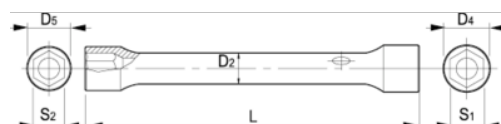

055221

Chave de caixa dupla 25-28 mm

## DETALHES DO PRODUTO

- Chave de caixa de cabeça dupla em tamanhos métricos
- A partir de 16 mm, com furo para localizar o pino
- O perfil de 6 pontos Dynamic-Drive proporciona uma vida útil mais longa aos parafusos e às porcas
- Acabamento: Acabamento cromado mate
- Material: Liga de aço de alto desempenho
- Dureza: 42-48 HRC
- Normas: UNE 16586

## ATRIBUTOS DO PRODUTO

Produto	S1	S2	D4	D5	D2	L	g
055221	25 mm	28 mm	34 mm	37 mm	25 mm	203 mm	535 g