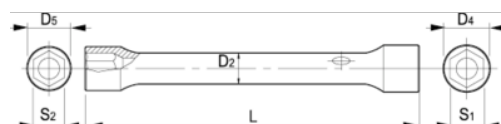

055241

Chave de caixa dupla 27-29 mm

DETALHES DO PRODUTO

- Chave de caixa de cabeça dupla em tamanhos métricos
- A partir de 16 mm, com furo para localizar o pino
- O perfil de 6 pontos Dynamic-Drive proporciona uma vida útil mais longa aos parafusos e às porcas
- Acabamento: Acabamento cromado mate
- Material: Liga de aço de alto desempenho
- Dureza: 42-48 HRC
- Normas: UNE 16586

ATRIBUTOS DO PRODUTO

Produto	S1	S2	D4	D5	D2	L	g
055241	27 mm	29 mm	37 mm	39 mm	27 mm	208 mm	592 g