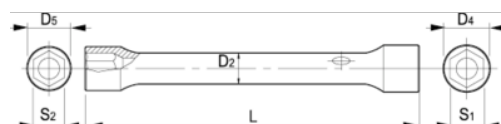

055251

Chave de caixa dupla 30-32 mm

## DETALHES DO PRODUTO

- Chave de caixa de cabeça dupla em tamanhos métricos
- A partir de 16 mm, com furo para localizar o pino
- O perfil de 6 pontos Dynamic-Drive proporciona uma vida útil mais longa aos parafusos e às porcas
- Acabamento: Acabamento cromado mate
- Material: Liga de aço de alto desempenho
- Dureza: 42-48 HRC
- Normas: UNE 16586

## ATRIBUTOS DO PRODUTO

Produto	S1	S2	D4	D5	D2	L	g
055251	30 mm	32 mm	40 mm	43 mm	30 mm	208 mm	737 g