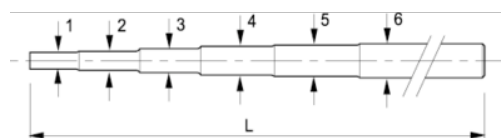

055311

**Punho de barra para chave de caixa
dupla até 30X32**

DETALHES DO PRODUTO

- Punho tubular
- Punho para ser utilizado juntamente com a chave 055
- Acabamento: Acabamento cromado mate
- Material: Liga de aço de alto desempenho
- Dureza: 42-48 HRC
- Normas: DIN900
- 055301: de 6x7 até 14x15
- 055311: de 16x17 até 30x32

ATRIBUTOS DO PRODUTO

Produto	1	2	3	4	5	6		L	
055311	6,8 mm	7,8 mm	9,8 mm	11,8 mm	12,8 mm	14 mm	16x17 - 30x32	270 mm	251 g