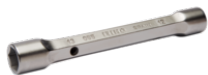

056231

Chave de caixa dupla 6X6 conjunto  
6X7-20X22, carteira com 8 pcs

## DETALHES DO PRODUTO

- 8 peças em carteira, chaves tubulares sólidas de 6x7 a 20x22
- A partir de 16 mm, com furo para localizar o pino
- O perfil de 6 pontos Dynamic-Drive proporciona uma vida útil mais longa aos parafusos e às porcas
- Acabamento: Acabamento cromado mate
- Material: Liga de aço de alto desempenho
- Dureza: 42-48 HRC
- Normas: UNE 16586

## ATRIBUTOS DO PRODUTO

Produto			
<b>056231</b>	8	390 x 90 x 90 mm	1150 g

## DEFINIR CONTEÚDO

Chave de caixa dupla 6-7 mm  
**055011**

Chave de caixa dupla 8-9 mm  
**055031**

Chave de caixa dupla 10-11 mm  
**055051**

Chave de caixa dupla 12-13 mm  
**055071**

Chave de caixa dupla 14-15 mm  
**055091**