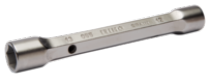

056271

Chave de caixa dupla 6X6 conjunto
6X7-30-32, carteira com 12 pcs

DETALHES DO PRODUTO

- 12 peças em carteira, chaves tubulares sólidas de 6x7 a 30x32
- A partir de 16 mm, com furo para localizar o pino
- O perfil de 6 pontos Dynamic-Drive proporciona uma vida útil mais longa aos parafusos e às porcas
- Acabamento: Acabamento cromado mate
- Material: Liga de aço de alto desempenho
- Dureza: 42-48 HRC
- Normas: UNE 16586

ATRIBUTOS DO PRODUTO

Produto			
056271	12	400 x 140 x 100 mm	3200 g

DEFINIR CONTEÚDO

Chave de caixa dupla 6-7 mm
055011

Chave de caixa dupla 8-9 mm
055031

Chave de caixa dupla 10-11 mm
055051

Chave de caixa dupla 12-13 mm
055071

Chave de caixa dupla 14-15 mm
055091

Chave de caixa dupla 16-17 mm
055121

Chave de caixa dupla 18-19 mm
055141

Chave de caixa dupla 20-22 mm
055171

Chave de caixa dupla 21-23 mm
055181

Chave de caixa dupla 24-26 mm
055201

Chave de caixa dupla 25-28 mm
055221

Chave de caixa dupla 30-32 mm
055251