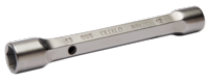

056271

Chave de caixa dupla 6X6 conjunto
6X7-30-32, carteira com 12 pcs

DETALHES DO PRODUTO

- 12 peças em carteira, chaves tubulares sólidas de 6x7 a 30x32
- A partir de 16 mm, com furo para localizar o pino
- O perfil de 6 pontos Dynamic-Drive proporciona uma vida útil mais longa aos parafusos e às porcas
- Acabamento: Acabamento cromado mate
- Material: Liga de aço de alto desempenho
- Dureza: 42-48 HRC
- Normas: UNE 16586

ATRIBUTOS DO PRODUTO

Produto			
056271	12	400 x 140 x 100 mm	3200 g

DEFINIR CONTEÚDO

Chave de caixa dupla 6-7 mm
055011

Chave de caixa dupla 8-9 mm
055031

Chave de caixa dupla 10-11 mm
055051

Chave de caixa dupla 12-13 mm
055071

Chave de caixa dupla 14-15 mm
055091

Chave de caixa dupla 16-17 mm
055121

Chave de caixa dupla 18-19 mm
055141

Chave de caixa dupla 20-22 mm
055171

Chave de caixa dupla 21-23 mm
055181

Chave de caixa dupla 24-26 mm
055201

Chave de caixa dupla 25-28 mm
055221

Chave de caixa dupla 30-32 mm
055251