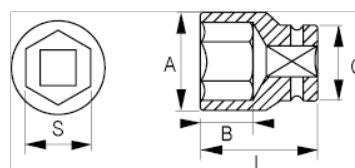

101-04-1

Chave de caixa 1/4" sextavada 4 mm

## DETALHES DO PRODUTO

- Chaves de caixa sextavadas de 1/4", tamanhos em mm
- Aço de liga de cromo vanádio
- Acabamento cromado brilhante
- Perfil em formato de onda NPP
- Normas: DIN3120, DIN3124

## ATRIBUTOS DO PRODUTO

Produto		<b>A</b>	<b>B</b>	<b>C</b>	<b>L</b>	
<b>101-04-1</b>	4 mm	6.9 mm	9 mm	12 mm	25 mm	11 g