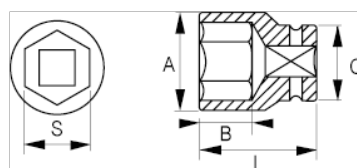

101-045-1

Chave de caixa 1/4" sextavada 4,5 mm

## DETALHES DO PRODUTO

- Chaves de caixa sextavadas de 1/4", tamanhos em mm
- Aço de liga de cromo vanádio
- Acabamento cromado brilhante
- Perfil em formato de onda NPP
- Normas: DIN3120, DIN3124

## ATRIBUTOS DO PRODUTO

Produto		<b>A</b>	<b>B</b>	<b>C</b>	<b>L</b>	
<b>101-045-1</b>	4.5 mm	7.5 mm	9 mm	12 mm	25 mm	11 g