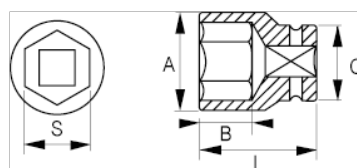

101-05-1

Chave de caixa 1/4" sextavada 5 mm

DETALHES DO PRODUTO

- Chaves de caixa sextavadas de 1/4", tamanhos em mm
- Aço de liga de cromo vanádio
- Acabamento cromado brilhante
- Perfil em formato de onda NPP
- Normas: DIN3120, DIN3124

ATRIBUTOS DO PRODUTO

Produto		A	B	C	L	
101-05-1	5 mm	8.2 mm	9 mm	12 mm	25 mm	11 g