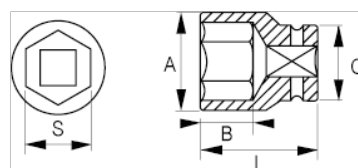

101-055-1

Chave de caixa 1/4" sextavada 5,5 mm

DETALHES DO PRODUTO

- Chaves de caixa sextavadas de 1/4", tamanhos em mm
- Aço de liga de cromo vanádio
- Acabamento cromado brilhante
- Perfil em formato de onda NPP
- Normas: DIN3120, DIN3124

ATRIBUTOS DO PRODUTO

Produto		A	B	C	L	
101-055-1	5.5 mm	8.8 mm	9 mm	12 mm	25 mm	12 g