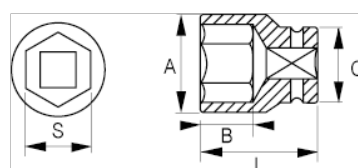

101-06-1

Chave de caixa 1/4" sextavada 6 mm

DETALHES DO PRODUTO

- Chaves de caixa sextavadas de 1/4", tamanhos em mm
- Aço de liga de cromo vanádio
- Acabamento cromado brilhante
- Perfil em formato de onda NPP
- Normas: DIN3120, DIN3124

ATRIBUTOS DO PRODUTO

Produto		A	B	C	L	
101-06-1	6 mm	9.4 mm	9 mm	12 mm	25 mm	11 g