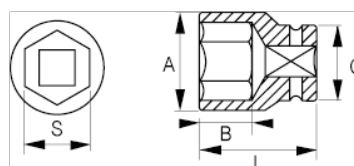

101-07-1

Chave de caixa 1/4" sextavada 7 mm

DETALHES DO PRODUTO

- Chaves de caixa sextavadas de 1/4", tamanhos em mm
- Aço de liga de cromo vanádio
- Acabamento cromado brilhante
- Perfil em formato de onda NPP
- Normas: DIN3120, DIN3124

ATRIBUTOS DO PRODUTO

Produto		A	B	C	L	
101-07-1	7 mm	11 mm	9 mm	12 mm	25 mm	13 g