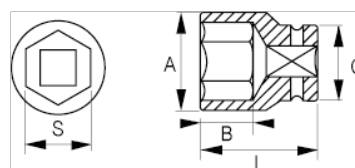

101-08-1

Chave de caixa 1/4" sextavada 8 mm

DETALHES DO PRODUTO

- Chaves de caixa sextavadas de 1/4", tamanhos em mm
- Aço de liga de cromo vanádio
- Acabamento cromado brilhante
- Perfil em formato de onda NPP
- Normas: DIN3120, DIN3124

ATRIBUTOS DO PRODUTO

Produto		A	B	C	L	
101-08-1	8 mm	12 mm	12 mm	12 mm	25 mm	13 g