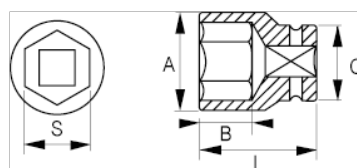

101-09-1

Chave de caixa 1/4" sextavada 9 mm

## DETALHES DO PRODUTO

- Chaves de caixa sextavadas de 1/4", tamanhos em mm
- Aço de liga de cromo vanádio
- Acabamento cromado brilhante
- Perfil em formato de onda NPP
- Normas: DIN3120, DIN3124

## ATRIBUTOS DO PRODUTO

Produto		<b>A</b>	<b>B</b>	<b>C</b>	<b>L</b>	
<b>101-09-1</b>	9 mm	13 mm	12 mm	13 mm	25 mm	15 g