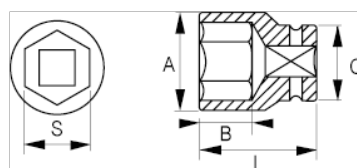

101-11-1

Chave de caixa 1/4" sextavada 11 mm

## DETALHES DO PRODUTO

- Chaves de caixa sextavadas de 1/4", tamanhos em mm
- Aço de liga de cromo vanádio
- Acabamento cromado brilhante
- Perfil em formato de onda NPP
- Normas: DIN3120, DIN3124

## ATRIBUTOS DO PRODUTO

Produto		<b>A</b>	<b>B</b>	<b>C</b>	<b>L</b>	
<b>101-11-1</b>	11 mm	16 mm	12 mm	14 mm	25 mm	24 g