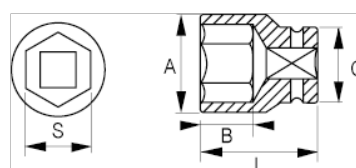

101-12-1

Chave de caixa 1/4" sextavada 12 mm

## DETALHES DO PRODUTO

- Chaves de caixa sextavadas de 1/4", tamanhos em mm
- Aço de liga de cromo vanádio
- Acabamento cromado brilhante
- Perfil em formato de onda NPP
- Normas: DIN3120, DIN3124

## ATRIBUTOS DO PRODUTO

Produto		<b>A</b>	<b>B</b>	<b>C</b>	<b>L</b>	
<b>101-12-1</b>	12 mm	17 mm	12 mm	14.8 mm	25 mm	26 g