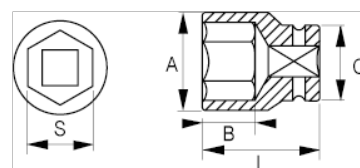

101-13-1

Chave de caixa 1/4" sextavada 13 mm

DETALHES DO PRODUTO

- Chaves de caixa sextavadas de 1/4", tamanhos em mm
- Aço de liga de cromo vanádio
- Acabamento cromado brilhante
- Perfil em formato de onda NPP
- Normas: DIN3120, DIN3124

ATRIBUTOS DO PRODUTO

Produto		A	B	C	L	
101-13-1	13 mm	18 mm	12 mm	15.8 mm	25 mm	28 g