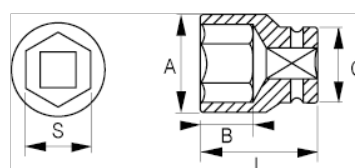

101-14-1

Chave de caixa 1/4" sextavada 14 mm

DETALHES DO PRODUTO

- Chaves de caixa sextavadas de 1/4", tamanhos em mm
- Aço de liga de cromo vanádio
- Acabamento cromado brilhante
- Perfil em formato de onda NPP
- Normas: DIN3120, DIN3124

ATRIBUTOS DO PRODUTO

Produto		A	B	C	L	
101-14-1	14 mm	20 mm	12 mm	17.4 mm	25 mm	39 g