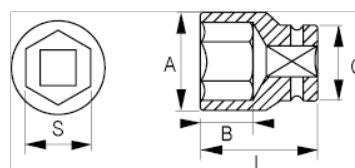

101A-05-1

Chave de caixa 1/4" sextavada 5/32"

DETALHES DO PRODUTO

- Chaves de caixa sextavadas de 1/4", tamanhos em polegadas
- Aço de liga de cromo vanádio
- Acabamento cromado brilhante
- Perfil em formato de onda NPP
- Normas: DIN3120, DIN3124

ATRIBUTOS DO PRODUTO

Produto		A	B	C	L	
101A-05-1	5/32 in	6.9 mm	8.5 mm	12 mm	25 mm	10 g