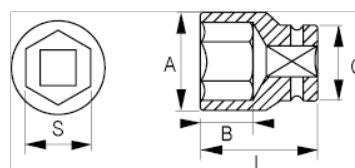

101A-06-1

Chave de caixa 1/4" sextavada 3/16"

DETALHES DO PRODUTO

- Chaves de caixa sextavadas de 1/4", tamanhos em polegadas
- Aço de liga de cromo vanádio
- Acabamento cromado brilhante
- Perfil em formato de onda NPP
- Normas: DIN3120, DIN3124

ATRIBUTOS DO PRODUTO

Produto		A	B	C	L	
101A-06-1	3/16 in	7.5 mm	8.5 mm	12 mm	25 mm	10 g