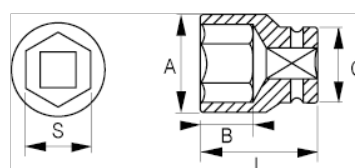

101A-07-1

Chave de caixa 1/4" sextavada 7/32"

## DETALHES DO PRODUTO

- Chaves de caixa sextavadas de 1/4", tamanhos em polegadas
- Aço de liga de cromo vanádio
- Acabamento cromado brilhante
- Perfil em formato de onda NPP
- Normas: DIN3120, DIN3124

## ATRIBUTOS DO PRODUTO

Produto		<b>A</b>	<b>B</b>	<b>C</b>	<b>L</b>	
<b>101A-07-1</b>	7/32 in	8.8 mm	9.5 mm	12 mm	25 mm	11 g