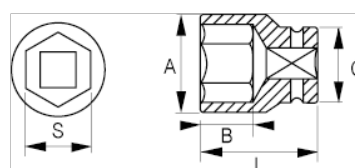

101A-10-1

Chave de caixa 1/4" sextavada 5/16"

DETALHES DO PRODUTO

- Chaves de caixa sextavadas de 1/4", tamanhos em polegadas
- Aço de liga de cromo vanádio
- Acabamento cromado brilhante
- Perfil em formato de onda NPP
- Normas: DIN3120, DIN3124

ATRIBUTOS DO PRODUTO

Produto		A	B	C	L	
101A-10-1	5/16 in	12 mm	10.5 mm	12 mm	25 mm	12 g