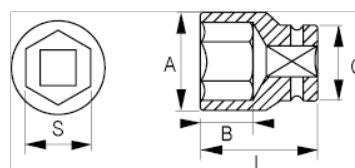

**101A-11-1**

**Chave de caixa 1/4" sextavada  
11/32"**

## DETALHES DO PRODUTO

- Chaves de caixa sextavadas de 1/4", tamanhos em polegadas
- Aço de liga de cromo vanádio
- Acabamento cromado brilhante
- Perfil em formato de onda NPP
- Normas: DIN3120, DIN3124

## ATRIBUTOS DO PRODUTO

Produto		<b>A</b>	<b>B</b>	<b>C</b>	<b>L</b>	
<b>101A-11-1</b>	11/32 in	13 mm	10.5 mm	12 mm	25 mm	14 g