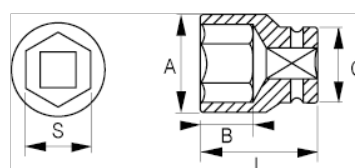

101A-12-1

Chave de caixa 1/4" sextavada 3/8"

DETALHES DO PRODUTO

- Chaves de caixa sextavadas de 1/4", tamanhos em polegadas
- Aço de liga de cromo vanádio
- Acabamento cromado brilhante
- Perfil em formato de onda NPP
- Normas: DIN3120, DIN3124

ATRIBUTOS DO PRODUTO

Produto		A	B	C	L	
101A-12-1	3/8 in	14 mm	10.5 mm	12.6 mm	25 mm	18 g