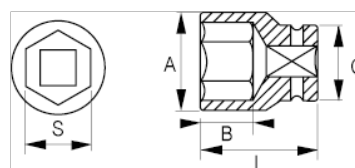

101A-14-1

Chave de caixa 1/4" sextavada 7/16"

DETALHES DO PRODUTO

- Chaves de caixa sextavadas de 1/4", tamanhos em polegadas
- Aço de liga de cromo vanádio
- Acabamento cromado brilhante
- Perfil em formato de onda NPP
- Normas: DIN3120, DIN3124

ATRIBUTOS DO PRODUTO

Produto		A	B	C	L	
101A-14-1	7/16 in	16 mm	11.5 mm	14 mm	25 mm	23 g