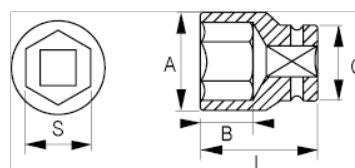

101A-16-1

Chave de caixa 1/4" sextavada 1/2

DETALHES DO PRODUTO

- Chaves de caixa sextavadas de 1/4", tamanhos em polegadas
- Aço de liga de cromo vanádio
- Acabamento cromado brilhante
- Perfil em formato de onda NPP
- Normas: DIN3120, DIN3124

ATRIBUTOS DO PRODUTO

Produto		A	B	C	L	
101A-16-1	1/2 in	18 mm	11.5 mm	15.8 mm	25 mm	29 g