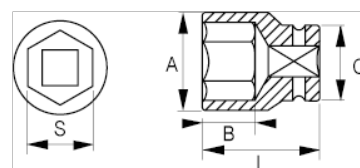

101A-18-1

Chave de caixa 1/4" sextavada 9/16"

DETALHES DO PRODUTO

- Chaves de caixa sextavadas de 1/4", tamanhos em polegadas
- Aço de liga de cromo vanádio
- Acabamento cromado brilhante
- Perfil em formato de onda NPP
- Normas: DIN3120, DIN3124

ATRIBUTOS DO PRODUTO

Produto		A	B	C	L	
101A-18-1	9/16 in	20 mm	11.5 mm	17.4 mm	25 mm	37 g