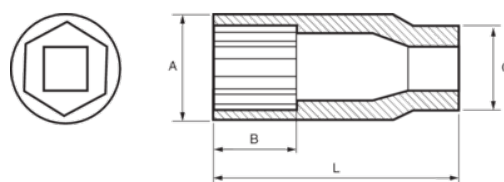

103-045-1

Chave de caixa 1/4" sextavada
profunda 4,5 mm

DETALHES DO PRODUTO

- Chaves de caixa sextavadas profundas de 1/4", tamanhos em mm
- Aço de liga de cromo vanádio
- Acabamento cromado brilhante
- Perfil em formato de onda NPP
- Normas: DIN3120, DIN3124

ATRIBUTOS DO PRODUTO

Produto		A	B	C	L	
103-045-1	4.5 mm	7.5 mm	12 mm	12 mm	50 mm	20 g