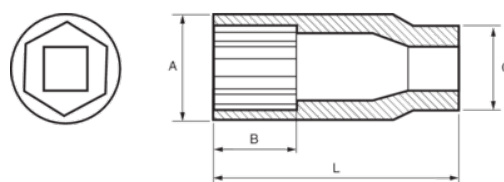

103-05-1

Chave de caixa 1/4" sextavada
profunda 5 mm

DETALHES DO PRODUTO

- Chaves de caixa sextavadas profundas de 1/4", tamanhos em mm
- Aço de liga de cromo vanádio
- Acabamento cromado brilhante
- Perfil em formato de onda NPP
- Normas: DIN3120, DIN3124

ATRIBUTOS DO PRODUTO

Produto		A	B	C	L	
103-05-1	5 mm	8.2 mm	12 mm	12 mm	50 mm	21 g