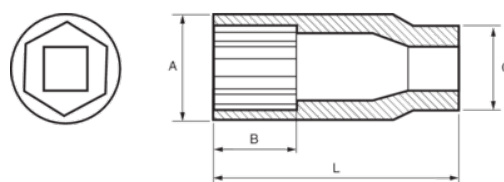

103-055-1

Chave de caixa 1/4" sextavada
profunda 5,5 mm

DETALHES DO PRODUTO

- Chaves de caixa sextavadas profundas de 1/4", tamanhos em mm
- Aço de liga de cromo vanádio
- Acabamento cromado brilhante
- Perfil em formato de onda NPP
- Normas: DIN3120, DIN3124

ATRIBUTOS DO PRODUTO

Produto		A	B	C	L	
103-055-1	5.5 mm	8.8 mm	12 mm	12 mm	50 mm	22 g