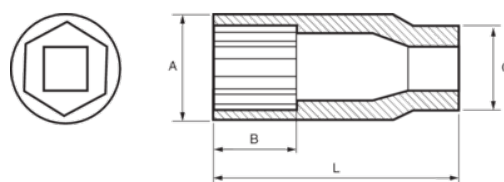

103-09-1

Chave de caixa 1/4" sextavada
profunda 9 mm

DETALHES DO PRODUTO

- Chaves de caixa sextavadas profundas de 1/4", tamanhos em mm
- Aço de liga de cromo vanádio
- Acabamento cromado brilhante
- Perfil em formato de onda NPP
- Normas: DIN3120, DIN3124

ATRIBUTOS DO PRODUTO

Produto		A	B	C	L	
103-09-1	9 mm	13 mm	24 mm	11.6 mm	50 mm	30 g