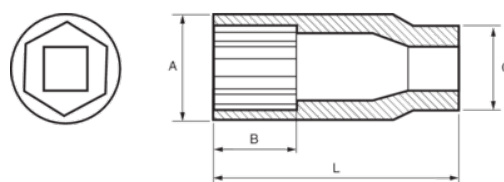

103-11-1

Chave de caixa 1/4" sextavada profunda 11 mm

#### DETALHES DO PRODUTO

- Chaves de caixa sextavadas profundas de 1/4", tamanhos em mm
- Aço de liga de cromo vanádio
- Acabamento cromado brilhante
- Perfil em formato de onda NPP
- Normas: DIN3120, DIN3124

## ATRIBUTOS DO PRODUTO

Produto		<b>A</b>	<b>B</b>	<b>C</b>	<b>L</b>	
<b>103-11-1</b>	11 mm	16 mm	24 mm	14.2 mm	50 mm	44 g