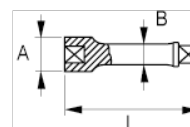

105-24-1

Extensão 1/4" 100 mm

## DETALHES DO PRODUTO

- Extensões de 1/4"
- Aço de liga de cromo vanádio
- Acabamento cromado brilhante
- Normas: DIN3120, DIN3122

## ATRIBUTOS DO PRODUTO

Produto	<b>A</b>	<b>B</b>	<b>L</b>	 g
<b>105-24-1</b>	12.2 mm	8.1 mm	100 mm	38 g