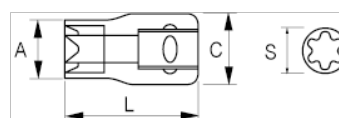

## DETALHES DO PRODUTO

- Chaves de caixa Torx® de 1/4"
- Aço de liga de cromo vanádio
- Acabamento cromado brilhante
- Perfil em formato de onda NPP
- Normas: DIN3120, DIN3124

## ATRIBUTOS DO PRODUTO

Produto		<b>S</b>	<b>A</b>	<b>C</b>	<b>L</b>	
<b>106-04-1</b>	E-4	3.8 mm	6.0 mm	12 mm	25 mm	10 g