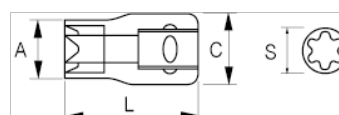

106-07-1

Chave de caixa 1/4" Torx E-7

DETALHES DO PRODUTO

- Chaves de caixa Torx® de 1/4"
- Aço de liga de cromo vanádio
- Acabamento cromado brilhante
- Perfil em formato de onda NPP
- Normas: DIN3120, DIN3124

ATRIBUTOS DO PRODUTO

Produto		S	A	C	L	
106-07-1	E-7	6.2 mm	8.6 mm	12 mm	25 mm	11 g