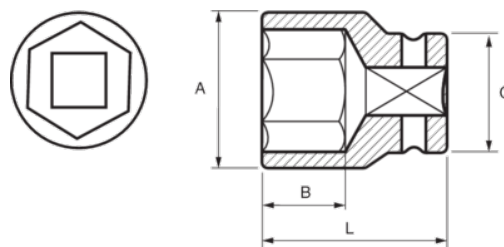

112-06-1

Chave de caixa 3/8" sextavada 6 mm

#### DETALHES DO PRODUTO

- Chaves de caixa sextavadas de 3/8" em mm
- Aço de liga de cromo vanádio
- Acabamento cromado brilhante
- Perfil em formato de onda NPP
- Normas: DIN3120, DIN3124

## ATRIBUTOS DO PRODUTO

Produto		<b>A</b>	<b>B</b>	<b>C</b>	<b>L</b>	
<b>112-06-1</b>	6 mm	10.5 mm	9 mm	17 mm	28 mm	21 g