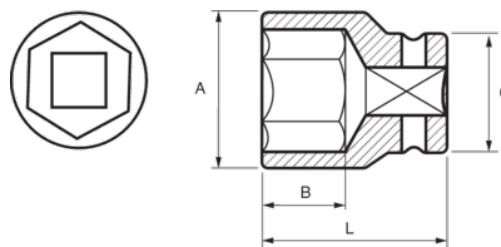

112-07-1

Chave de caixa 3/8" sextavada 7 mm

DETALHES DO PRODUTO

- Chaves de caixa sextavadas de 3/8" em mm
- Aço de liga de cromo vanádio
- Acabamento cromado brilhante
- Perfil em formato de onda NPP
- Normas: DIN3120, DIN3124

ATRIBUTOS DO PRODUTO

Produto		A	B	C	L	
112-07-1	7 mm	11 mm	9 mm	17 mm	28 mm	24 g