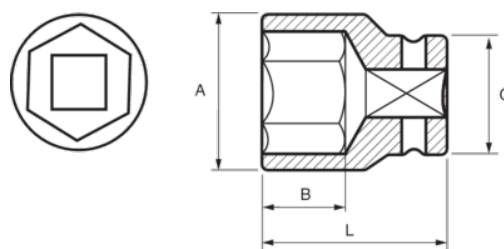

112-14-1

Chave de caixa 3/8" sextavada 14 mm

DETALHES DO PRODUTO

- Chaves de caixa sextavadas de 3/8" em mm
- Aço de liga de cromo vanádio
- Acabamento cromado brilhante
- Perfil em formato de onda NPP
- Normas: DIN3120, DIN3124

ATRIBUTOS DO PRODUTO

Produto		A	B	C	L	
112-14-1	14 mm	20 mm	15 mm	17.7 mm	28 mm	38 g