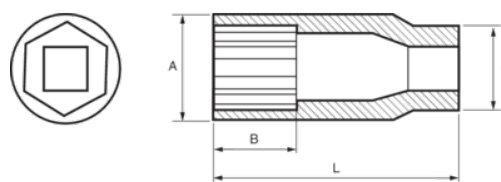

113-08-1

**Chave de caixa 3/8" sextavada
profunda 8 mm**

DETALHES DO PRODUTO

- Chaves de caixa sextavadas profundas de 3/8", tamanhos em mm
- Aço de liga de cromo vanádio
- Acabamento cromado brilhante
- Perfil em formato de onda NPP
- Normas: DIN3120, DIN3124

ATRIBUTOS DO PRODUTO

Produto		A	B	C	L	
113-08-1	8 mm	12.2 mm	16 mm	17 mm	64 mm	49 g